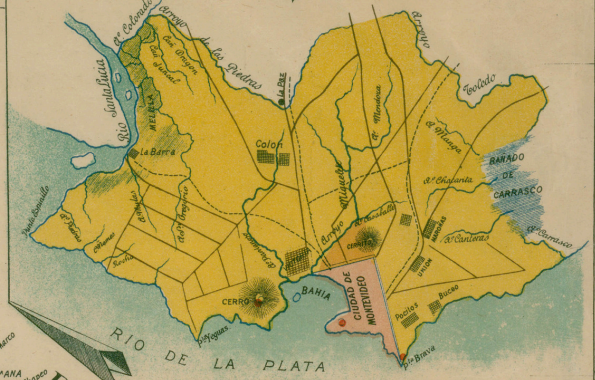

# MAPA

### ESTADOS UNIDOS DEL URUGUAY

### DEPARTAMENTO DE MONTEVIDEO

Imp. y Lit. ORIENTAL Calle Treinta y Tres N.º 4478

#### REFERENCIAS

- Ferros Cariles
- Limites departamentales
- Capitales de departamentos
- Villas y Pueblos
- Faros

30° 31° 32° 33° 34° 35°

58° 57° 56° 55° 54°