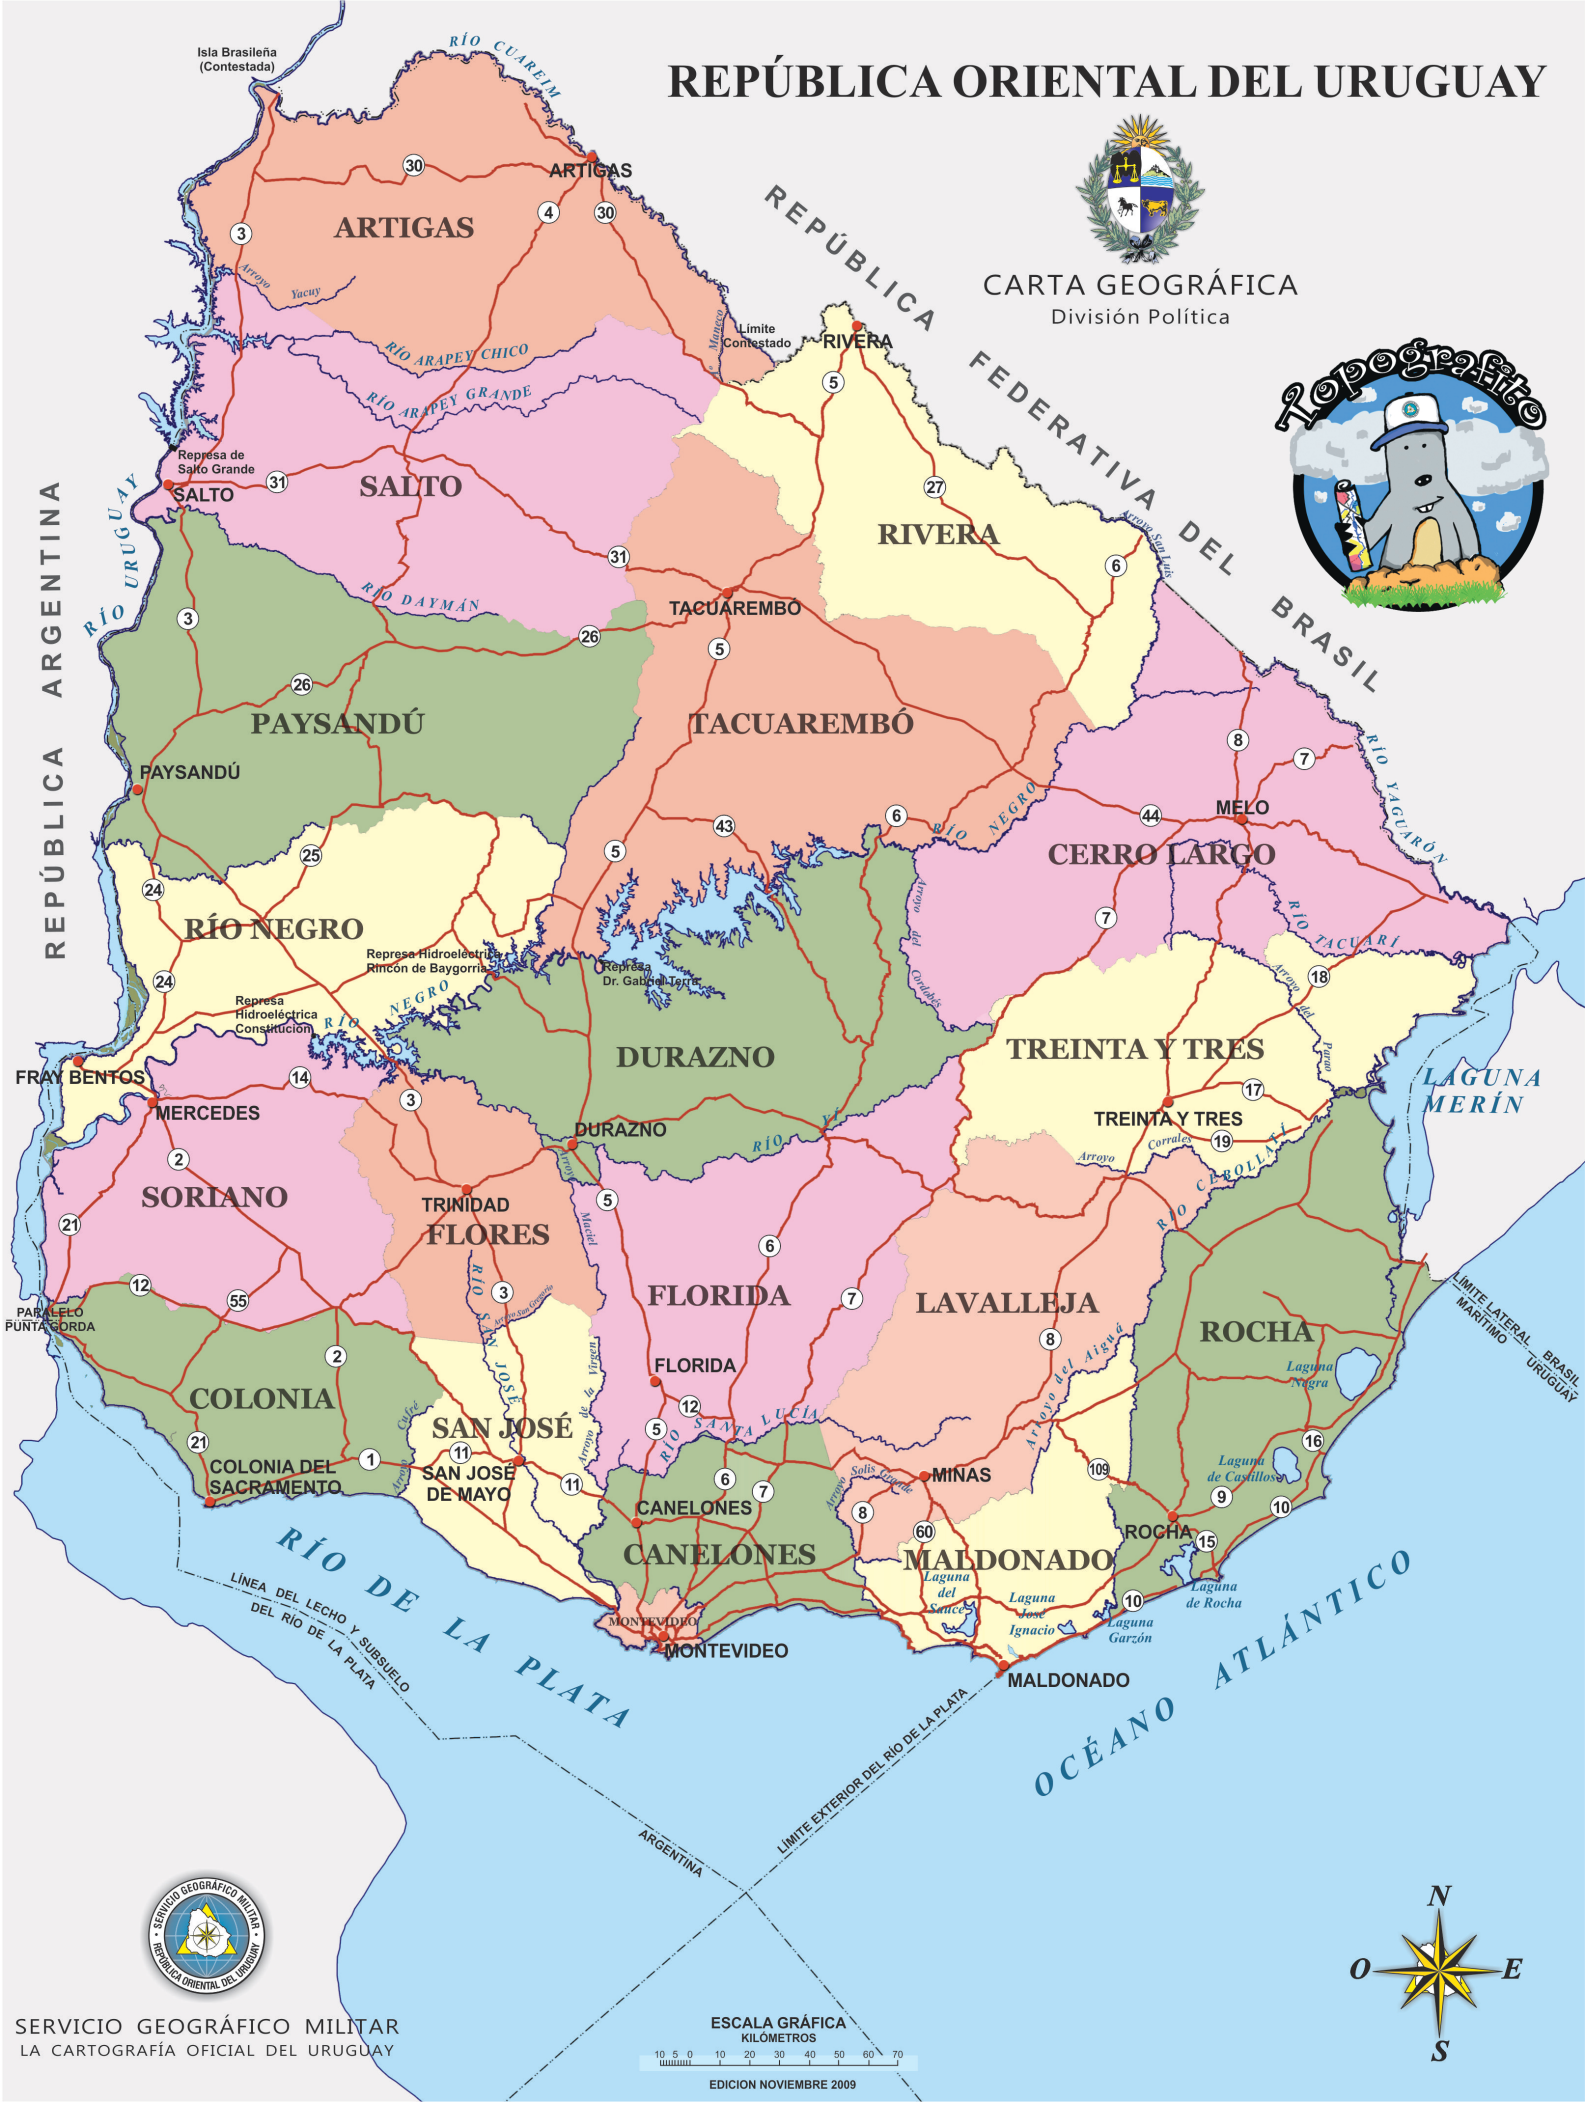

# REPÚBLICA ORIENTAL DEL URUGUAY

CARTA GEOGRÁFICA  
División Política

SERVICIO GEOGRÁFICO MILITAR  
LA CARTOGRAFÍA OFICIAL DEL URUGUAY

ESCALA GRÁFICA  
KILOMETROS  
0 5 10 20 30 40 50 60 70  
EDICION NOVIEMBRE 2009