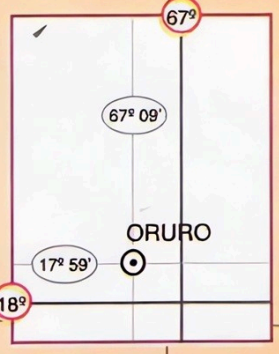

ESCUDO

SITUACIÓN

UBICACIÓN ASTRONÓMICA

LA PAZ

COCHABAMBA

POTOSÍ

REP. DE CHILE

POTOSÍ

7°

17°

8°

18°

9°

19°

20°

20°

REFERENCIAS

LÍMITE INTERNACIONAL	=====
LÍMITE DEPARTAMENTAL	=====
LÍMITE PROVINCIAL	=====
CAPITAL DE DEPARTAMENTO	⊙
CAPITAL 1ª SECCIÓN	●
CAPITAL 2ª SECCIÓN	■
CAPITAL 3ª SECCIÓN	▲
CAPITAL 4ª SECCIÓN	○
CAPITAL 5ª SECCIÓN	□
CAPITAL 6ª Y 7ª SECCIÓN	△
OTRAS POBLACIONES	•